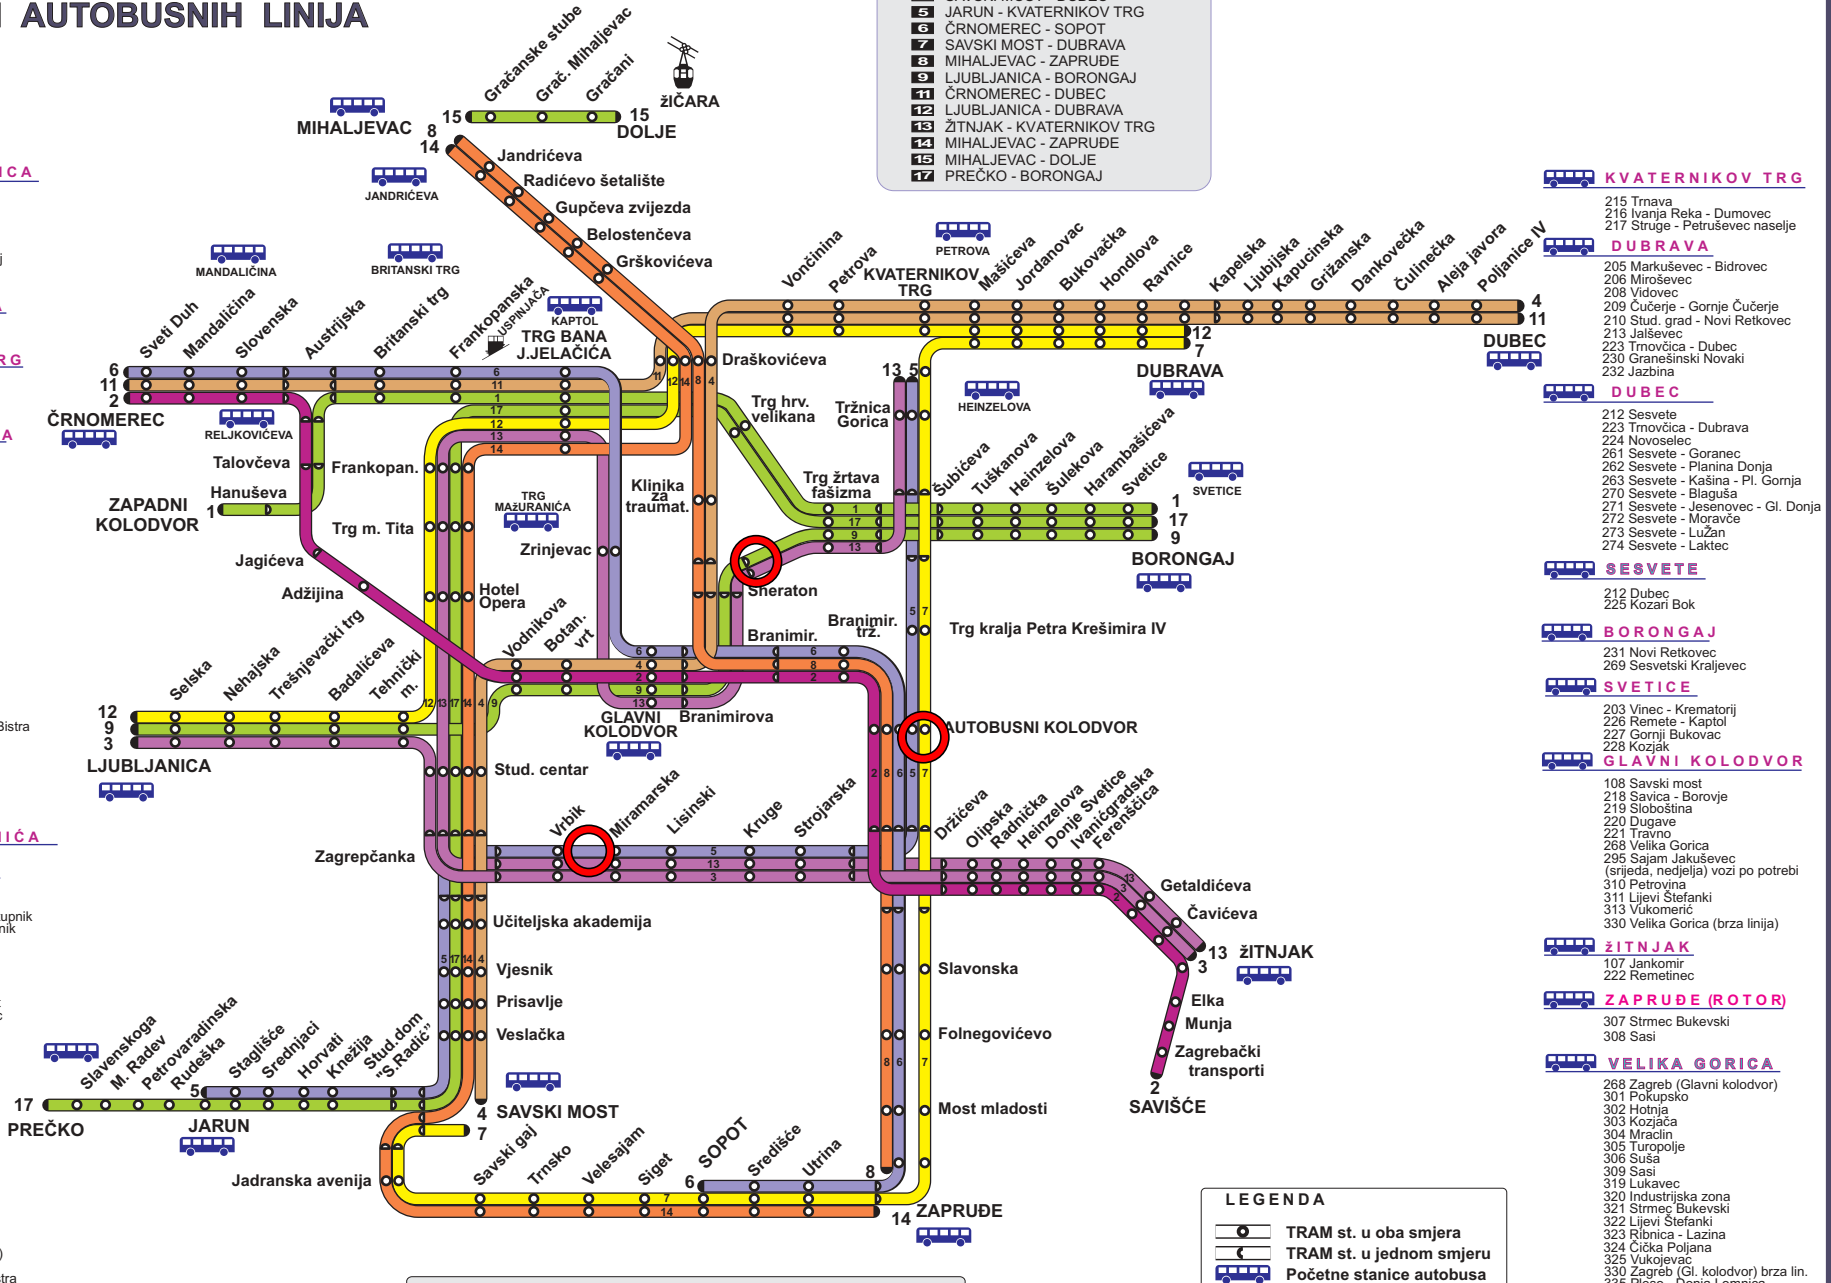

104 Dom umirovljenika

PETROVA ULICA

201 Kaptol
202 Kozjak

KAPTOL

MANDALIČINA

129 Vrhovec
129 Šestinski Dol

BRITANSKI TRG

RELJKOVIČEVA

146 Malešnica

ČRNOMEREC

109 Dugave
119 Podsused
120 Gajnica
121 Karažica
122 Susjedgrad
123 Podsusedsko Dolje
124 Gornji Stenjevec
125 Gornje Vrapče
126 Gornja Kustošija
127 Mikulići
128 Lukšići
130 Borčec
131 Bizek
134 Prečko
135 Graberje
136 Špansko
137 Perjavica
172 Zaprešić
176 Gornja Bistra
177 Poljanica - Gornja Bistra

LJUBLJANICA

113 Jarun
114 Prečko
115 Špansko
116 Podsused
117 Stenjevec

TRG MAŽURANIĆA

118 Voltino

SAVSKI MOST

108 Glavni kolodvor
110 Botinec
111 Donji Stupnik - G. Stupnik
112 Lučko - Gornji Stupnik
132 Goli Breg
133 Sveta Klara - Čehi
158 Dupci
159 Strmec Odranski
160 Lipnica
181 Kupin - Kralj - Štrpet
162 Aspergeri - Kupinec
164 Horvati
165 Klinča Sela
168 Jezlovac
169 Kupinec
315 Lukavec

PREČKO

114 Ljubljanka
134 Črnomerec

JANKOMIR

107 Žitnjak

REMETINEC

222 Žitnjak

ZAPREŠIĆ

172 Zagreb (Črnomerec)
174 Zejinci
175 Pojatno - Gornja Bistra
181 Novi Dvori - "Inker" - Veliki Vrh
182 Sibice

TRAMVAJSKE LINIJE

1. 1 ZAPADNI KOLODVOR - BORONGAJ
2. 2 ČRNOMEREC - SAVIŠĆE
3. 3 LJUBLJANICA - ŽITNJAK
4. 4 SAVSKI MOST - DUBEC
5. 5 JARUN - KVATERNIKOV TRG
6. 6 ČRNOMEREC - SOPOT
7. 7 SAVSKI MOST - DUBRAVA
8. 8 MIHALJEVAC - ZAPRUDE
9. 9 LJUBLJANICA - BORONGAJ
10. 10 ČRNOMEREC - DUBEC
11. 11 LJUBLJANICA - DUBRAVA
12. 12 ŽITNJAK - KVATERNIKOV TRG
13. 13 MIHALJEVAC - ZAPRUDE
14. 14 MIHALJEVAC - DOLJE
15. 15 PREČKO - BORONGAJ

Linije broj 3 i 8 ne prometuju subotom, nedjeljom i blagdanom

LEGENDA

- TRAM st. u oba smjera
- TRAM st. u jednom smjeru
- Početne stanice autobusa

Sve obavijesti ZET - a možete naći na internetu www.zet.hr